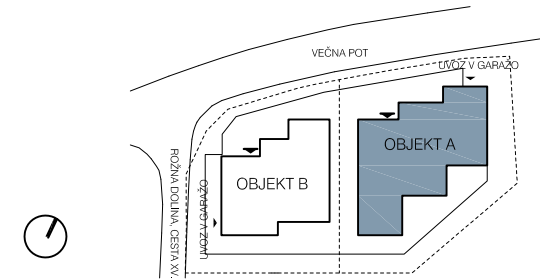

VILA DESTINO, ROŽNA DOLINA

Situacija

OBJEKT A

Stanovanje: S10.A/3 2SS

Površine

1 predsoba.....	3,20m2
2 kopalnica.....	6,16m2
3 spalnica.....	14,68m2
4 utility.....	2,16m2
5 bivalni prostor.....	32,61m2

SKUPAJ.....58,81m2

6 terasa (odkrita).....13,70m2

shramba št. 06 A.....4,50m2

parkirni prostor št. 19 (12,5m2).....1kos

Položaj

Prerez

LEGENDA:

-  armiranobetonska stena
-  mavčnokartonska stena
-  plinski kotel
-  instalacijski jašek