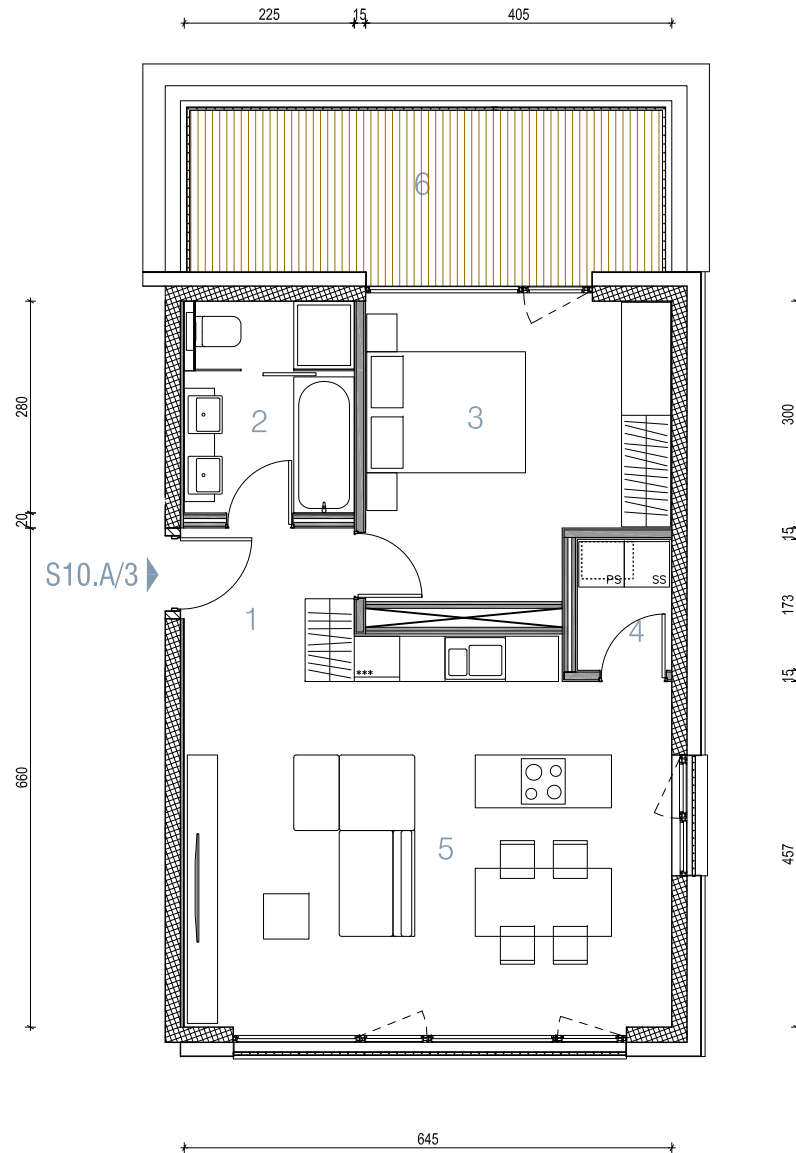

VILA DESTINO, ROŽNA DOLINA

Situacija

OBJEKT A

Stanovanje: S10.A/3 2SS

Površine

1 predsoba.....	3,20m2
2 kopalnica.....	6,16m2
3 spalnica.....	14,68m2
4 utility.....	2,16m2
5 bivalni prostor.....	32,61m2

SKUPAJ.....58,81m2

6 terasa (odkrita).....13,70m2

shramba št. 06 A.....4,50m2

parkirni prostor št. 19 (12,5m2).....1kos

Položaj

Prerez

LEGENDA:

-  armiranobetonska stena
-  mavčnokartonska stena
-  plinski kotel
-  instalacijski jašek

OPOMBA:

Vsa oprema, razen elementov sanitarne keramike, je risana informativno.
 Pozicija, velikost in oblika sanitarnih elementov in grelnih teles ter širina vrat in debelina sten so risani informativno.
 Velikost in način polaganja keramike in zunanjih tlakov sta risana informativno.
 Investitor si pridržuje pravico do sprememb, ki ne vplivajo na funkcionalnost stanovanja.