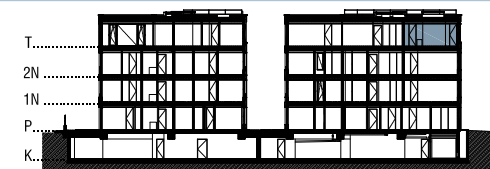

VILA DESTINO, ROŽNA DOLINA

Situacija

OBJEKT A

Stanovanje: S10.A/3 2SS

Površine

1 predsoba.....	3,20m2
2 kopalnica.....	6,16m2
3 spalnica.....	14,68m2
4 utility.....	2,16m2
5 bivalni prostor.....	32,61m2

SKUPAJ.....58,81m2

6 terasa (odkrita).....13,70m2

shramba št. 06 A.....4,50m2

parkirni prostor št. 19 (12,5m2).....1kos

Položaj

Prerez

LEGENDA:

-  armiranobetonska stena
-  mavčnokartonska stena
-  plinski kotel
-  instalacijski jašek