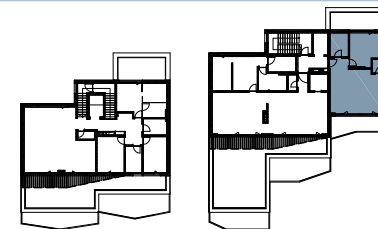

VILA DESTINO, ROŽNA DOLINA

Situacija

OBJEKT A

Stanovanje: S10.A/3 2SS

Površine

1 predsoba.....	3,20m2
2 kopalnica.....	6,16m2
3 spalnica.....	14,68m2
4 utility.....	2,16m2
5 bivalni prostor.....	32,61m2

SKUPAJ.....58,81m2

6 terasa (odkrita).....13,70m2

shramba št. 06 A.....4,50m2

parkirni prostor št. 19 (12,5m2).....1kos

Položaj

Prerez

LEGENDA:

-  armiranobetonska stena
-  mavčnokartonska stena
-  plinski kotel
-  instalacijski jašek

OPOMBA:

Vsa oprema, razen elementov sanitarne keramike, je risana informativno.
 Pozicija, velikost in oblika sanitarnih elementov in grelnih teles ter širina vrat in debelina sten so risani informativno.
 Velikost in način polaganja keramike in zunanjih tlakov sta risana informativno.
 Investitor si pridržuje pravico do sprememb, ki ne vplivajo na funkcionalnost stanovanja.