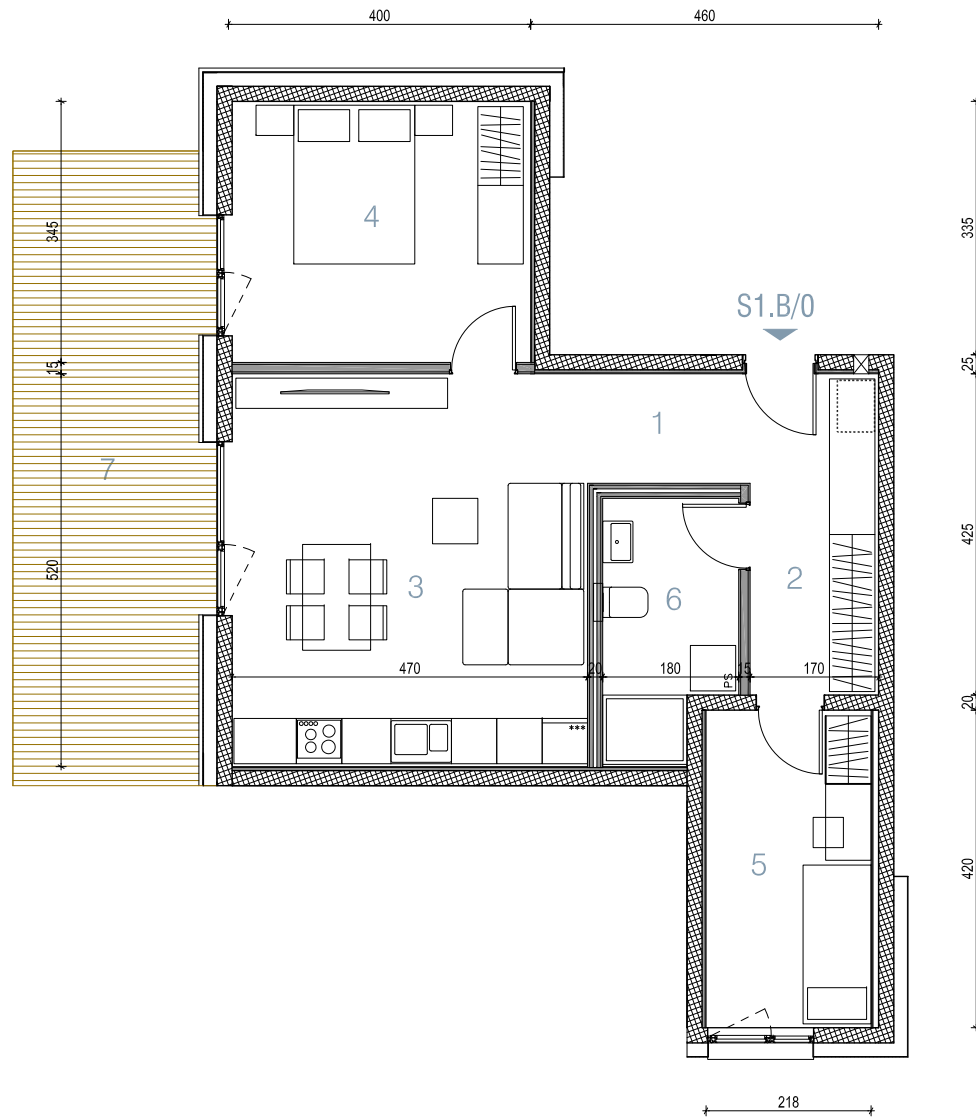

Prezrez

LEGENDA:

- armiranobetonska stena
- mavčnokartonska stena
- plinski kotel
- instalacijski jašek

OPOMBA:

Vsa oprema, razen elementov sanitarne keramike, je risana informativno.
Pozicija, velikost in oblika sanitarnih elementov in grelnih teles ter širina vrat in debelina sten so risani informativno.
Velikost in način polaganja keramike in zunanjih tlakov sta risana informativno.
Investitor si pridržuje pravico do sprememb, ki ne vplivajo na funkcionalnost stanovanja.