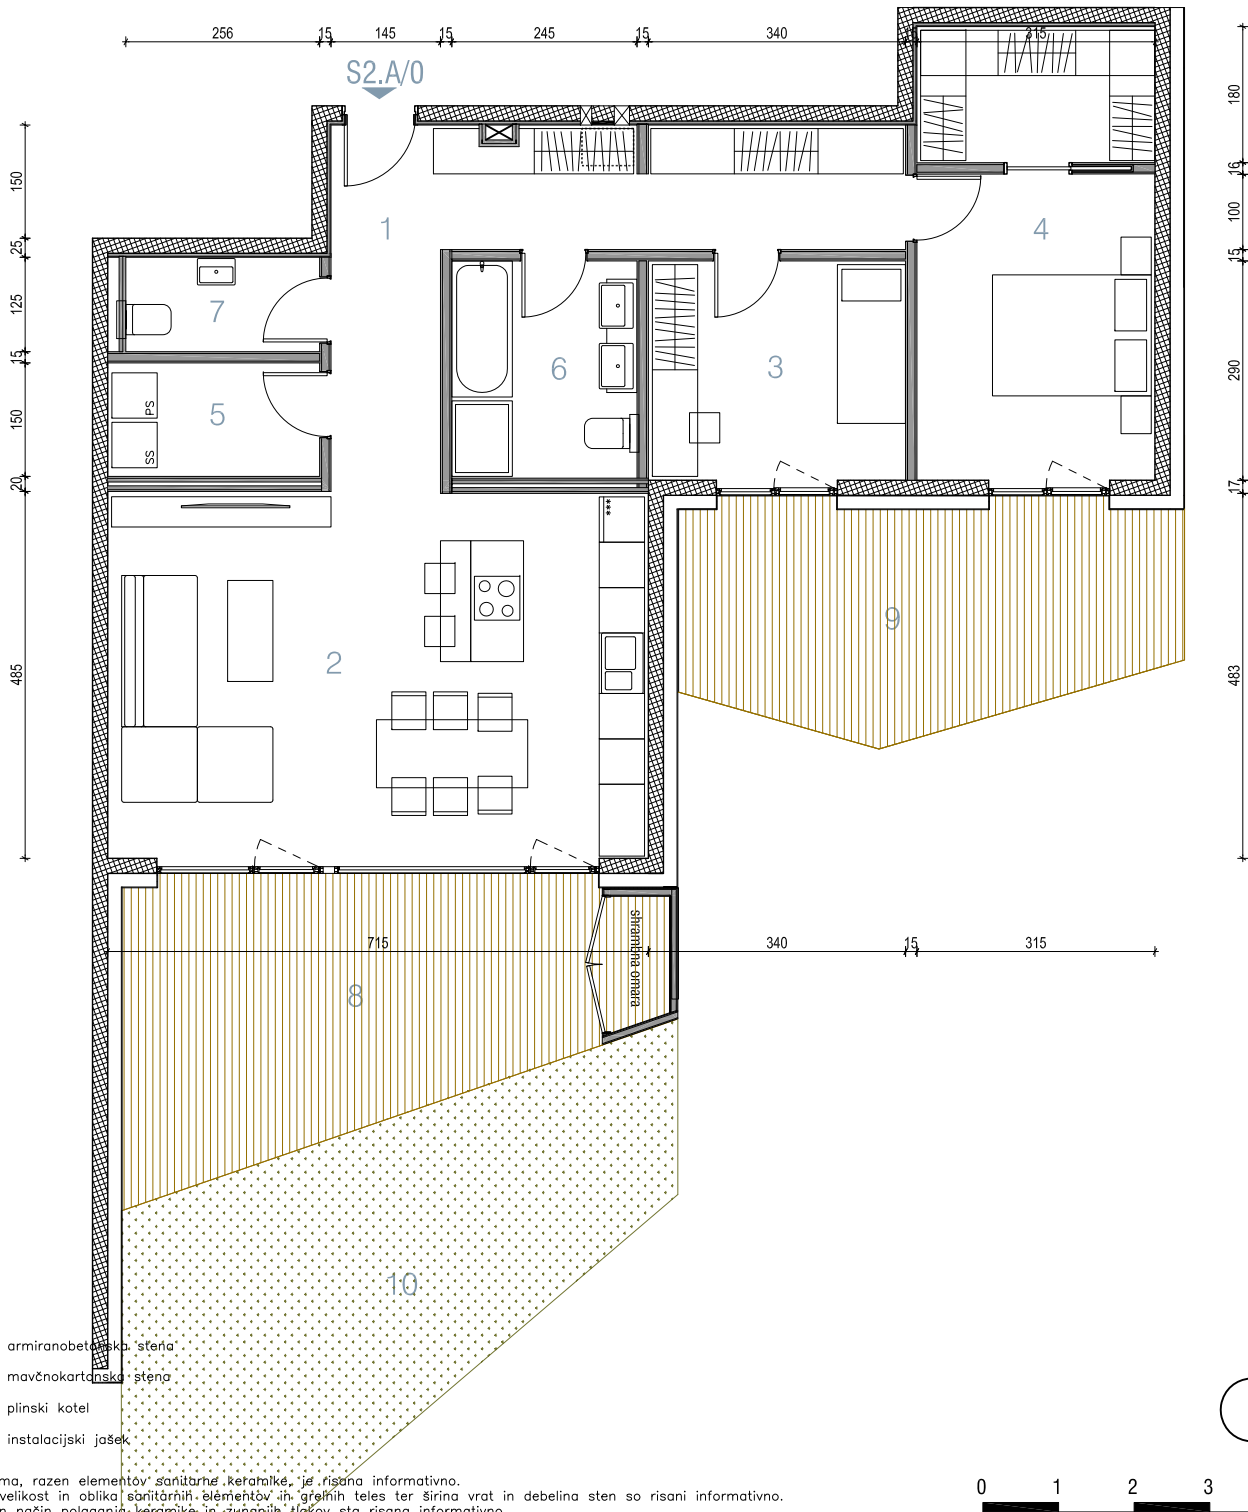

VILA DESTINO, ROŽNA DOLINA

Situacija

OBJEKT A

Stanovanje: S2.A/0 3SS

Površine

1 predsoba.....	16,93m ²
2 bivalni prostor.....	34,61m ²
3 soba.....	9,87m ²
4 spalnica z garderobo.....	18,53m ²
5 utility.....	4,20m ²
6 kopalnica.....	7,04m ²
7 wc.....	3,20m ²

SKUPAJ..... 94,38m²

8 terasa (nadkrita).....	22,00m ²
9 terasa (nadkrita).....	17,80m ²
10 atrij (odkrit).....	30,20m ²

shramba št. 02 A..... 3,50m²

parkirni prostor št. 16 (14,9m ²).....	1kos
parkirni prostor št. 15 (12,5m ²).....	1kos

Položaj

Prerez

- LEGENDA:
- armiranobetonska stena
 - mavčnokartonska stena
 - plinski kotel
 - instalacijski jašek

OPOMBA:
 Vsa oprema, razen elementov sanitarne keramike, je risana informativno.
 Pozicija, velikost in oblika sanitarnih elementov in grelnih teles ter širina vrat in debelina sten so risani informativno.
 Velikost in način polaganja keramike in zunanjih tlakov sta risana informativno.
 Investitor si pridržuje pravico do sprememb, ki ne vplivajo na funkcionalnost stanovanja.