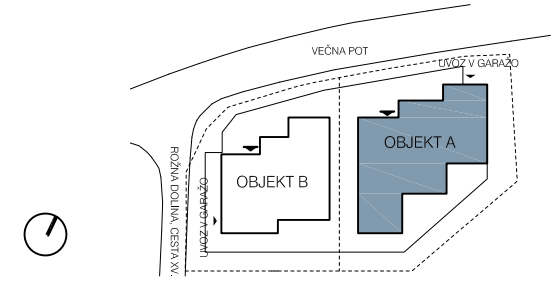

VILA DESTINO, ROŽNA DOLINA

Situacija

OBJEKT A

Stanovanje: S2.A/0 3SS

Površine

1 predsoba.....	16,93m ²
2 bivalni prostor.....	34,61m ²
3 soba.....	9,87m ²
4 spalnica z garderobo.....	18,53m ²
5 utility.....	4,20m ²
6 kopalnica.....	7,04m ²
7 wc.....	3,20m ²

SKUPAJ..... 94,38m²

8 terasa (nadkrita).....	22,00m ²
9 terasa (nadkrita).....	17,80m ²
10 atrij (odkrit).....	30,20m ²

shramba št. 02 A..... 3,50m²

parkirni prostor št. 16 (14,9m ²).....	1kos
parkirni prostor št. 15 (12,5m ²).....	1kos

Položaj

Prerez

- LEGENDA:
- armiranobetonska stena
 - mavčnokartonska stena
 - plinski kotel
 - instalacijski jašek

OPOMBA:
 Vsa oprema, razen elementov sanitarne keramike, je risana informativno.
 Pozicija, velikost in oblika sanitarnih elementov in grelnih teles ter širina vrat in debelina sten so risani informativno.
 Velikost in način polaganja keramike in zunanjih tlakov sta risana informativno.
 Investitor si pridržuje pravico do sprememb, ki ne vplivajo na funkcionalnost stanovanja.