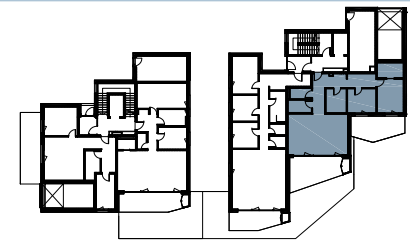

VILA DESTINO, ROŽNA DOLINA

Situacija

OBJEKT A

Stanovanje: S2.A/0 3SS

Površine

1 predsoba.....	16,93m ²
2 bivalni prostor.....	34,61m ²
3 soba.....	9,87m ²
4 spalnica z garderobo.....	18,53m ²
5 utility.....	4,20m ²
6 kopalnica.....	7,04m ²
7 wc.....	3,20m ²

SKUPAJ..... 94,38m²

8 terasa (nadkrita).....	22,00m ²
9 terasa (nadkrita).....	17,80m ²
10 atrij (odkrit).....	30,20m ²

shramba št. 02 A..... 3,50m²

parkirni prostor št. 16 (14,9m ²).....	1kos
parkirni prostor št. 15 (12,5m ²).....	1kos

Položaj

Prerez

- LEGENDA:
- armiranobetonska stena
 - mavčnokartonska stena
 - plinski kotel
 - instalacijski jašek

OPOMBA:
 Vsa oprema, razen elementov sanitarne keramike, je risana informativno.
 Pozicija, velikost in oblika sanitarnih elementov in grelnih teles ter širina vrat in debelina sten so risani informativno.
 Velikost in način polaganja keramike in zunanjih tlakov sta risana informativno.
 Investitor si pridržuje pravico do sprememb, ki ne vplivajo na funkcionalnost stanovanja.