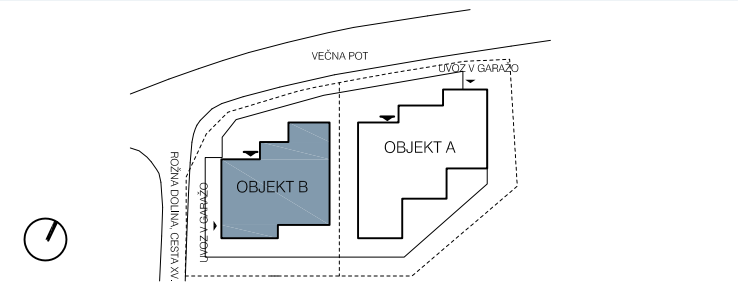

- LEGENDA:
- armiranobetonska stena
 - mavčnokartonska stena
 - plinski kotel
 - instalacijski jašek

OPOMBA:
 Vsa oprema, razen elementov sanitarne keramike, je risana informativno.
 Pozicija, velikost in oblika sanitarnih elementov in grelnih teles ter širina vrat in debelina sten so risani informativno.
 Velikost in način polaganja keramike in zunanjih tlakov sta risana informativno.
 Investitor si pridržuje pravico do sprememb, ki ne vplivajo na funkcionalnost stanovanja.

VILA DESTINO, ROŽNA DOLINA

Situacija

OBJEKT B

Stanovanje: S2.B/0 3SS

Površine

1 predsoba.....	8,14m2
2 bivalni prostor.....	39,83m2
3 utility.....	2,60m2
4 spalnica.....	18,38m2
5 kopalnica.....	6,36m2
6 soba.....	8,94m2
7 wc.....	2,09m2
SKUPAJ.....	86,34m2
8 terasa (nadkrita).....	18,00m2
9 atrij (odkrit).....	36,00m2
shramba št. 07 B.....	5,20m2
parkirni prostor št. 1 (17,60m2).....	1kos
parkirni prostor št. 2 (14,30m2).....	1kos

Položaj

Prezrez