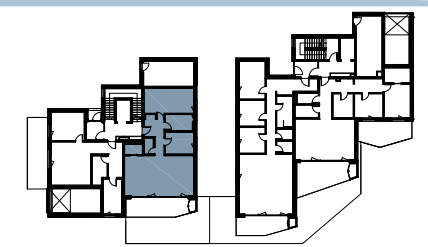

1. LEGENDA:
2. armiranobetonska stena
   - mavčnokartonska stena
   - plinski kotel
   - instalacijski jašek

OPOMBA:
Vsa oprema, razen elementov sanitarne keramike, je risana informativno.
Pozicija, velikost in oblika sanitarnih elementov in grelnih teles ter širina vrat in debelina sten so risani informativno.
Velikost in način polaganja keramike in zunanjih tlakov sta risana informativno.
Investitor si pridržuje pravico do sprememb, ki ne vplivajo na funkcionalnost stanovanja.

VILA DESTINO, ROŽNA DOLINA

Situacija

OBJEKT B

Stanovanje: S2.B/0 3SS

Površine

1 predsoba.....	8,14m2
2 bivalni prostor.....	39,83m2
3 utility.....	2,60m2
4 spalnica.....	18,38m2
5 kopalnica.....	6,36m2
6 soba.....	8,94m2
7 wc.....	2,09m2
SKUPAJ.....	86,34m2
8 terasa (nadkrita).....	18,00m2
9 atrij (odkrit).....	36,00m2
shramba št. 07 B.....	5,20m2
parkirni prostor št. 1 (17,60m2).....	1kos
parkirni prostor št. 2 (14,30m2).....	1kos

Položaj

Prezrez