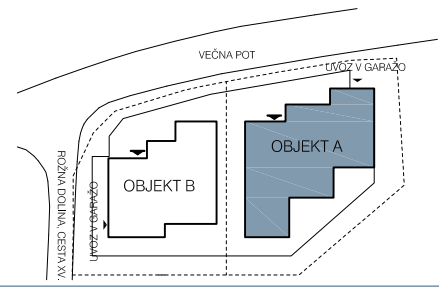

Položaj

Prezrez

Površine

1 predsoba.....	7,71m ²
2 hodnik.....	10,92m ²
3 bivalni prostor.....	46,43m ²
4 spalnica.....	14,11m ²
5 soba.....	9,61m ²
6 soba.....	9,61m ²
7 kopalnica.....	7,11m ²
8 utility.....	4,36m ²
9 wc.....	2,22m ²
SKUPAJ.....	112,08m²
10 balkon (nadkrit).....	12,80m ²
shramba št. 09 A.....	8,30m ²
parkirni prostor št. 17 (14,9m ²).....	1kos
parkirni prostor št. 18 (20,0m ²).....	1kos

VILA DESTINO, ROŽNA DOLINA

Situacija

OBJEKT A

Stanovanje: S3.A/1 4SS