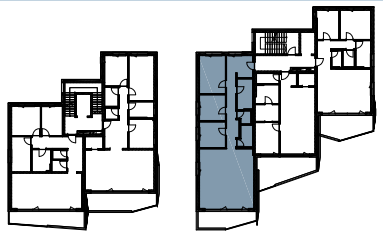

- LEGENDA:
- armiranobetonska stena
 - mavčnokartonska stena
 - plinski kotel
 - instalacijski jašek

OPOMBA:
 Vsa oprema, razen elementov sanitarne keramike, je risana informativno.
 Pozicija, velikost in oblika sanitarnih elementov in grelnih teles ter širina vrat in debelina sten so risani informativno.
 Velikost in način polaganja keramike in zunanjih tlakov sta risana informativno.
 Investitor si pridržuje pravico do sprememb, ki ne vplivajo na funkcionalnost stanovanja.

Položaj

Prezrez

Površine

1 predsoba.....	7,71m ²
2 hodnik.....	10,92m ²
3 bivalni prostor.....	46,43m ²
4 spalnica.....	14,11m ²
5 soba.....	9,61m ²
6 soba.....	9,61m ²
7 kopalnica.....	7,11m ²
8 utility.....	4,36m ²
9 wc.....	2,22m ²
SKUPAJ.....	112,08m²
10 balkon (nadkrit).....	12,80m ²
shramba št. 09 A.....	8,30m ²
parkirni prostor št. 17 (14,9m ²).....	1kos
parkirni prostor št. 18 (20,0m ²).....	1kos