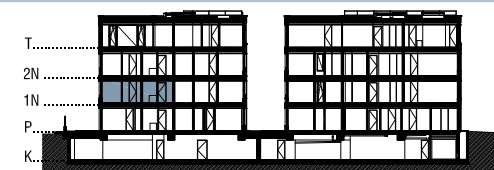

VILA DESTINO, ROŽNA DOLINA

Situacija

OBJEKT B

Stanovanje: S3.B/1 3,5SS

Površine

1 predsoba.....	7,86m ²
2 hodnik.....	6,22m ²
3 bivalni prostor.....	35,53m ²
4 spalnica.....	11,91m ²
5 kabinet.....	8,80m ²
6 wc.....	1,87m ²
7 soba.....	9,77m ²
8 kopalnica.....	5,96m ²
9 utility.....	2,30m ²

SKUPAJ.....90,22m²

10 balkon (nadkrit).....15,90m²

shramba št. 02 B.....5,10m²

parkirni prostor št. 5 (12,5m²).....1kos

parkirni prostor št. 8 (12,5m²).....1kos

Položaj

Prezrez

LEGENDA: