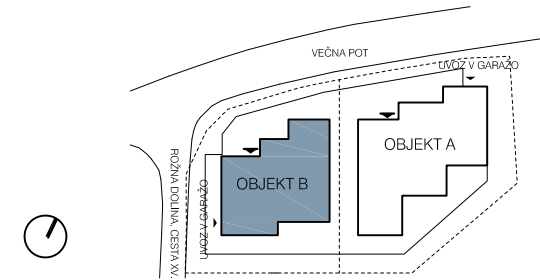

VILA DESTINO, ROŽNA DOLINA

Situacija

OBJEKT B

Stanovanje: S3.B/1 3,5SS

Površine

1 predsoba.....	7,86m ²
2 hodnik.....	6,22m ²
3 bivalni prostor.....	35,53m ²
4 spalnica.....	11,91m ²
5 kabinet.....	8,80m ²
6 wc.....	1,87m ²
7 soba.....	9,77m ²
8 kopalnica.....	5,96m ²
9 utility.....	2,30m ²

SKUPAJ.....90,22m²

10 balkon (nadkrit).....15,90m²

shramba št. 02 B.....5,10m²

parkirni prostor št. 5 (12,5m²).....1kos

parkirni prostor št. 8 (12,5m²).....1kos

Položaj

Prezrez

LEGENDA: