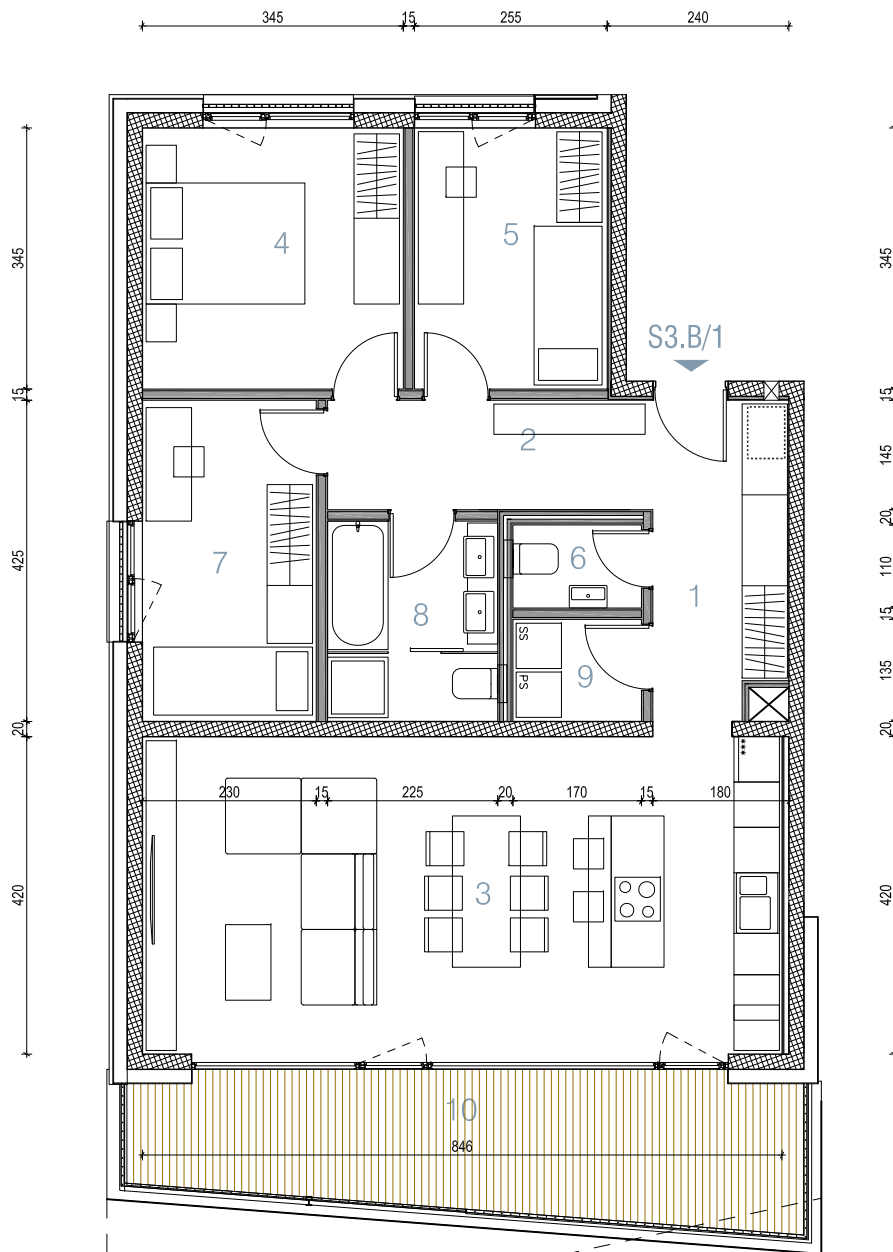

VILA DESTINO, ROŽNA DOLINA

Situacija

OBJEKT B

Stanovanje: S3.B/1 3,5SS

Površine

1 predsoba.....	7,86m ²
2 hodnik.....	6,22m ²
3 bivalni prostor.....	35,53m ²
4 spalnica.....	11,91m ²
5 kabinet.....	8,80m ²
6 wc.....	1,87m ²
7 soba.....	9,77m ²
8 kopalnica.....	5,96m ²
9 utility.....	2,30m ²

SKUPAJ.....90,22m²

10 balkon (nadkrit).....15,90m²

shramba št. 02 B.....5,10m²

parkirni prostor št. 5 (12,5m²).....1kos

parkirni prostor št. 8 (12,5m²).....1kos

Položaj

Prezrez

LEGENDA:

- armiranobetonska stena
- mavčnokartonska stena
- plinski kotel
- instalacijski jašek

OPOMBA:

Vsa oprema, razen elementov sanitarne keramike, je risana informativno.
 Pozicija, velikost in oblika sanitarnih elementov in grelnih teles ter širina vrat in debelina sten so risani informativno.
 Velikost in način polaganja keramike in zunanjih tlakov sta risana informativno.
 Investitor si pridržuje pravico do sprememb, ki ne vplivajo na funkcionalnost stanovanja.