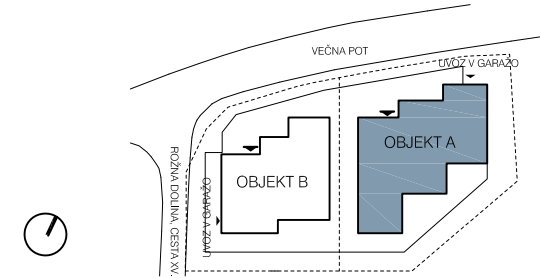

VILA DESTINO, ROŽNA DOLINA

Situacija

OBJEKT A

Stanovanje: S4.A/1 2SS

Površine

1 predsoba.....	2,98m ²
2 bivalni prostor.....	33,20m ²
3 utility.....	2,87m ²
4 spalnica.....	10,69m ²
5 garderoba.....	5,70m ²
6 kopalnica.....	6,13m ²
7 wc.....	3,37m ²

SKUPAJ..... 64,94m²

8 balkon (nadkrit)..... 20,90m²

shramba št. 08 A..... 3,20m²

parkirni prostor št. 11 (12,3m²)..... 1kos

parkirni prostor št. 12 (12,5m²)..... 1kos

Položaj

Prerez

LEGENDA: