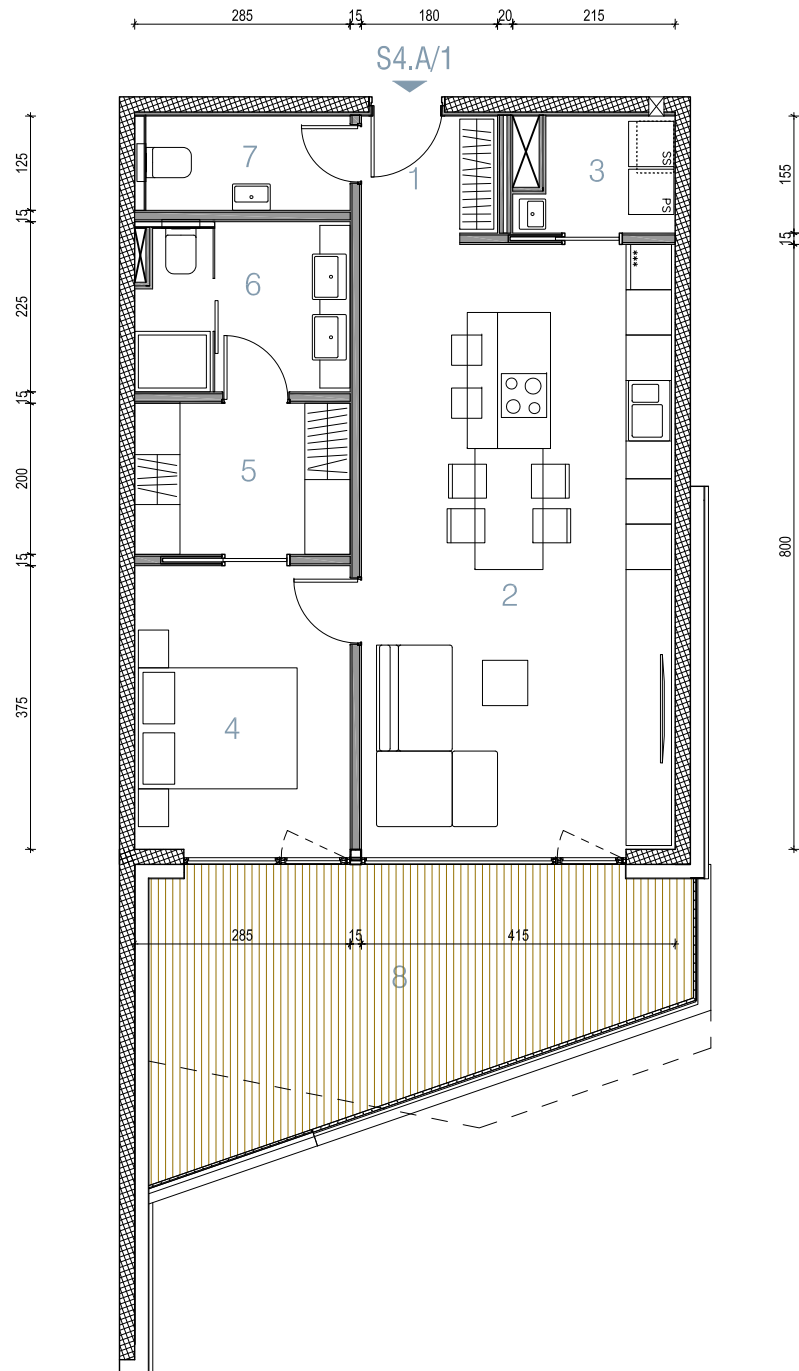

VILA DESTINO, ROŽNA DOLINA

Situacija

OBJEKT A

Stanovanje: S4.A/1 2SS

Površine

1 predsoba.....	2,98m ²
2 bivalni prostor.....	33,20m ²
3 utility.....	2,87m ²
4 spalnica.....	10,69m ²
5 garderoba.....	5,70m ²
6 kopalnica.....	6,13m ²
7 wc.....	3,37m ²

SKUPAJ..... 64,94m²

8 balkon (nadkrit)..... 20,90m²

shramba št. 08 A..... 3,20m²

parkirni prostor št. 11 (12,3m²)..... 1kos

parkirni prostor št. 12 (12,5m²)..... 1kos

Položaj

Prerez

LEGENDA:

-  armiranobetonska stena
-  mavčnokartonska stena
-  plinski kotel
-  instalacijski jašek

OPOMBA:

Vsa oprema, razen elementov sanitarne keramike, je risana informativno.
 Pozicija, velikost in oblika sanitarnih elementov in grelnih teles ter širina vrat in debelina sten so risani informativno.
 Velikost in način polaganja keramike in zunanjih tlakov sta risana informativno.
 Investitor si pridržuje pravico do sprememb, ki ne vplivajo na funkcionalnost stanovanja.