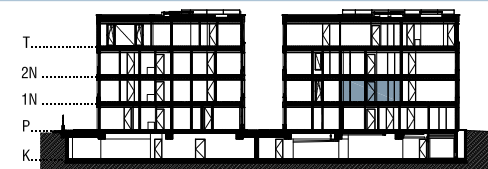

VILA DESTINO, ROŽNA DOLINA

Situacija

OBJEKT A

Stanovanje: S4.A/1 2SS

Površine

1 predsoba.....	2,98m ²
2 bivalni prostor.....	33,20m ²
3 utility.....	2,87m ²
4 spalnica.....	10,69m ²
5 garderoba.....	5,70m ²
6 kopalnica.....	6,13m ²
7 wc.....	3,37m ²

SKUPAJ..... 64,94m²

8 balkon (nadkrit)..... 20,90m²

shramba št. 08 A..... 3,20m²

parkirni prostor št. 11 (12,3m²)..... 1kos

parkirni prostor št. 12 (12,5m²)..... 1kos

Položaj

Prerez

LEGENDA: