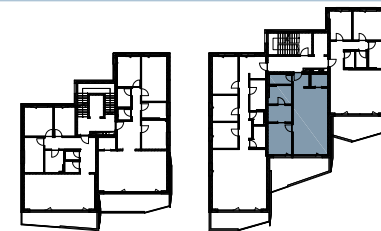

VILA DESTINO, ROŽNA DOLINA

Situacija

OBJEKT A

Stanovanje: S4.A/1 2SS

Površine

1 predsoba.....	2,98m²
2 bivalni prostor.....	33,20m²
3 utility.....	2,87m²
4 spalnica.....	10,69m²
5 garderoba.....	5,70m²
6 kopalnica.....	6,13m²
7 wc.....	3,37m²

SKUPAJ..... 64,94m²

8 balkon (nadkrit)..... 20,90m²

shramba št. 08 A..... 3,20m²

parkirni prostor št. 11 (12,3m²)..... 1kos

parkirni prostor št. 12 (12,5m²)..... 1kos

Položaj

Prerez

LEGENDA:

- armiranobetonska stena
- mavčnokartonska stena
- plinski kotel
- instalacijski jašek

OPOMBA:

Vsa oprema, razen elementov sanitarne keramike, je risana informativno.
Pozicija, velikost in oblika sanitarnih elementov in grelnih teles ter širina vrat in debelina sten so risani informativno.
Velikost in način polaganja keramike in zunanjih tlakov sta risana informativno.
Investitor si pridržuje pravico do sprememb, ki ne vplivajo na funkcionalnost stanovanja.