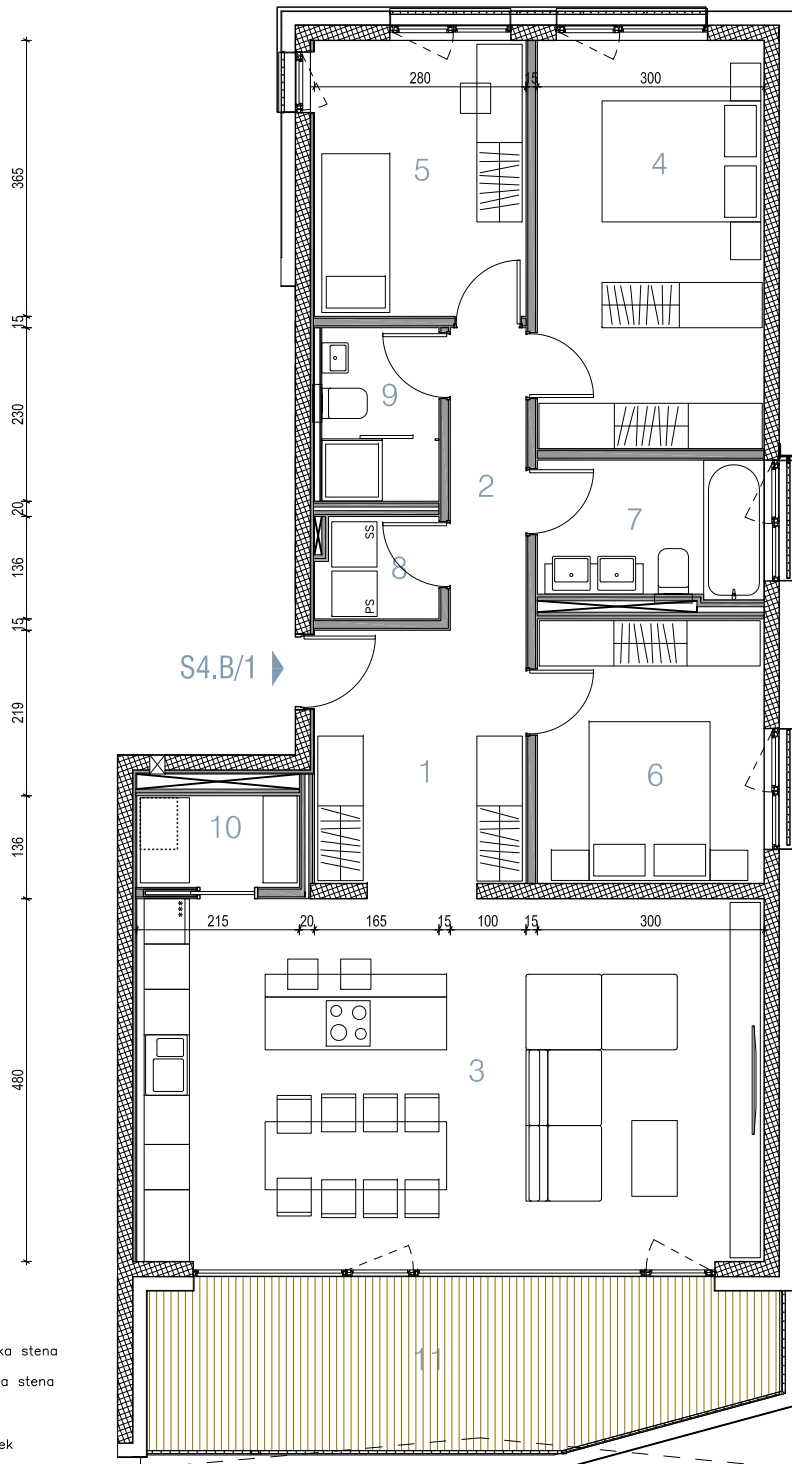

Prerez

1. LEGENDA:
2. armiranobetonska stena
   - mavčnokartonska stena
   - plinski kotel
   - instalacijski jašek

OPOMBA:
Vsa oprema, razen elementov sanitarne keramike, je risana informativno.
Pozicija, velikost in oblika sanitarnih elementov in grelnih teles ter širina vrat in debelina sten so risani informativno.
Velikost in način polaganja keramike in zunanjih tlakov sta risana informativno.
Investitor si pridržuje pravico do sprememb, ki ne vplivajo na funkcionalnost stanovanja.