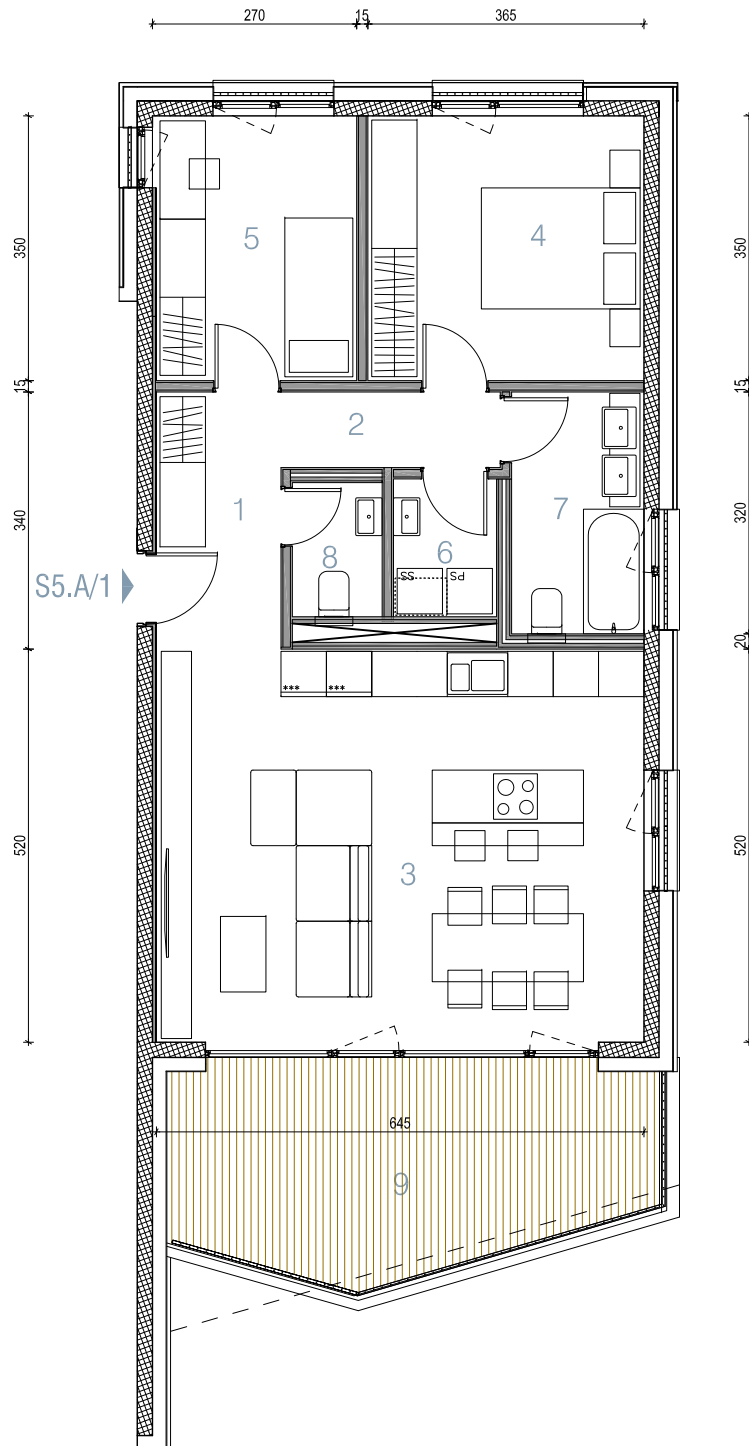

VILA DESTINO, ROŽNA DOLINA

Situacija

OBJEKT A

Stanovanje: S5.A/1 3SS

Površine

1 predsoba.....	5,60m2
2 hodnik.....	2,90m2
3 bivalni prostor.....	33,53m2
4 spalnica.....	12,77m2
5 soba.....	9,32m2
6 utility.....	2,48m2
7 kopalnica.....	5,60m2
8 wc.....	2,10m2

SKUPAJ..... 74,30m2

9 balkon (nadkrit)..... 16,60m2

shramba št. 05 A..... 4,20m2

parkirni prostor št. 13 (12,5m2)..... 1kos

parkirni prostor št. 14 (12,5m2)..... 1kos

Položaj

Prerez

- LEGENDA:
- armiranobetonska stena
 - mavčnokartonska stena
 - plinski kotel
 - instalacijski jašek

OPOMBA:
 Vsa oprema, razen elementov sanitarne keramike, je risana informativno.
 Pozicija, velikost in oblika sanitarnih elementov in grelnih teles ter širina vrat in debelina sten so risani informativno.
 Velikost in način polaganja keramike in zunanjih tlakov sta risana informativno.
 Investitor si pridržuje pravico do sprememb, ki ne vplivajo na funkcionalnost stanovanja.