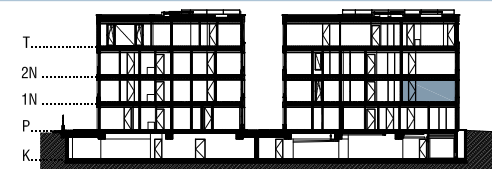

VILA DESTINO, ROŽNA DOLINA

Situacija

OBJEKT A

Stanovanje: S5.A/1 3SS

Površine

1 predsoba.....	5,60m2
2 hodnik.....	2,90m2
3 bivalni prostor.....	33,53m2
4 spalnica.....	12,77m2
5 soba.....	9,32m2
6 utility.....	2,48m2
7 kopalnica.....	5,60m2
8 wc.....	2,10m2

SKUPAJ..... 74,30m2

9 balkon (nadkrit)..... 16,60m2

shramba št. 05 A..... 4,20m2

parkirni prostor št. 13 (12,5m2)..... 1kos

parkirni prostor št. 14 (12,5m2)..... 1kos

Položaj

Prerez

- LEGENDA:
- armiranobetonska stena
 - mavčnokartonska stena
 - plinski kotel
 - instalacijski jašek