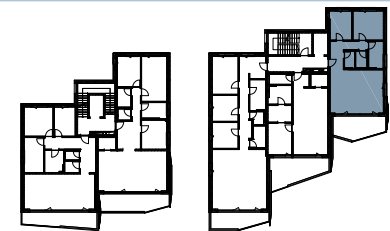

VILA DESTINO, ROŽNA DOLINA

Situacija

OBJEKT A

Stanovanje: S5.A/1 3SS

Površine

1 predsoba.....	5,60m2
2 hodnik.....	2,90m2
3 bivalni prostor.....	33,53m2
4 spalnica.....	12,77m2
5 soba.....	9,32m2
6 utility.....	2,48m2
7 kopalnica.....	5,60m2
8 wc.....	2,10m2

SKUPAJ..... 74,30m2

9 balkon (nadkrit)..... 16,60m2

shramba št. 05 A..... 4,20m2

parkirni prostor št. 13 (12,5m2)..... 1kos

parkirni prostor št. 14 (12,5m2)..... 1kos

Položaj

Prerez

- LEGENDA:
- armiranobetonska stena
 - mavčnokartonska stena
 - plinski kotel
 - instalacijski jašek

OPOMBA:
 Vsa oprema, razen elementov sanitarne keramike, je risana informativno.
 Pozicija, velikost in oblika sanitarnih elementov in grelnih teles ter širina vrat in debelina sten so risani informativno.
 Velikost in način polaganja keramike in zunanjih tlakov sta risana informativno.
 Investitor si pridržuje pravico do sprememb, ki ne vplivajo na funkcionalnost stanovanja.