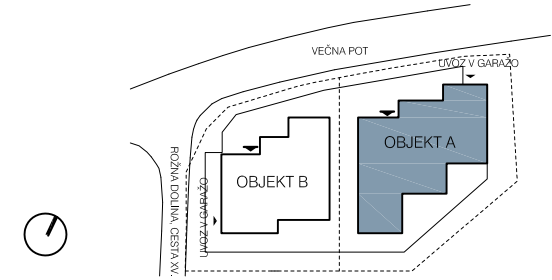

VILA DESTINO, ROŽNA DOLINA

Situacija

OBJEKT A

Stanovanje: S5.A/1 3SS

Površine

1 predsoba.....	5,60m2
2 hodnik.....	2,90m2
3 bivalni prostor.....	33,53m2
4 spalnica.....	12,77m2
5 soba.....	9,32m2
6 utility.....	2,48m2
7 kopalnica.....	5,60m2
8 wc.....	2,10m2

SKUPAJ..... 74,30m2

9 balkon (nadkrit)..... 16,60m2

shramba št. 05 A..... 4,20m2

parkirni prostor št. 13 (12,5m2)..... 1kos

parkirni prostor št. 14 (12,5m2)..... 1kos

Položaj

Prerez

- LEGENDA:
- armiranobetonska stena
 - mavčnokartonska stena
 - plinski kotel
 - instalacijski jašek