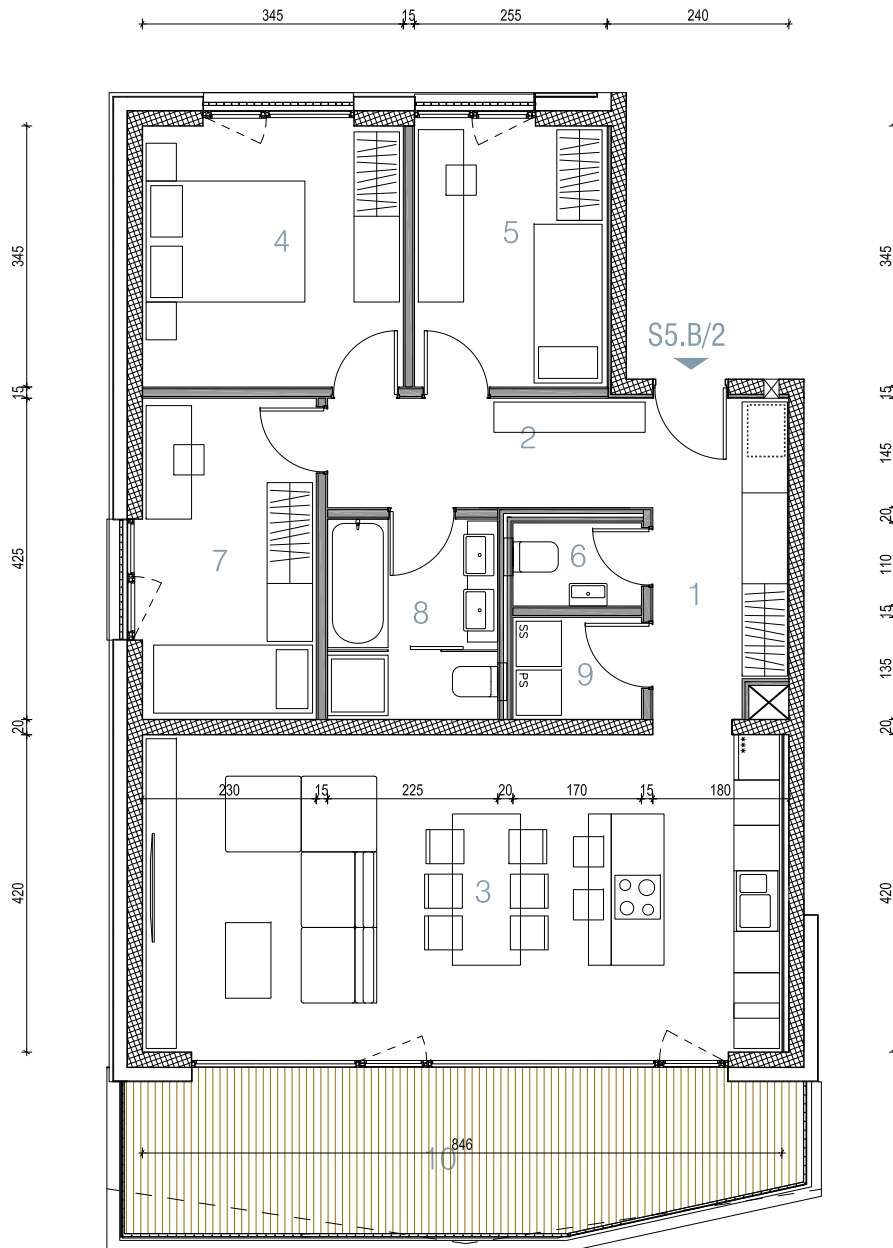

VILA DESTINO, ROŽNA DOLINA

Situacija

OBJEKT B

Stanovanje: S5.B/2 3,5SS

Površine

1 predsoba.....	7,86m2
2 hodnik.....	6,22m2
3 bivalni prostor.....	35,53m2
4 spalnica.....	11,91m2
5 kabinet.....	8,80m2
6 wc.....	1,87m2
7 soba.....	9,77m2
8 kopalnica.....	5,96m2
9 utility.....	2,30m2

SKUPAJ.....90,22m2

10 balkon (nadkrit).....18,00m2

shramba št. 04 B.....5,00m2

parkirni prostor št. 11 (17,7m2).....1kos

parkirni prostor št. 12 (12,5m2).....1kos

Položaj

Prerez

LEGENDA:

-  armiranobetonska stena
-  mavčnokartonska stena
-  plinski kotel
-  instalacijski jašek

OPOMBA:

Vsa oprema, razen elementov sanitarne keramike, je risana informativno.
 Pozicija, velikost in oblika sanitarnih elementov in grelnih teles ter širina vrat in debelina sten so risani informativno.
 Velikost in način polaganja keramike in zunanjih tlakov sta risana informativno.
 Investitor si pridržuje pravico do sprememb, ki ne vplivajo na funkcionalnost stanovanja.