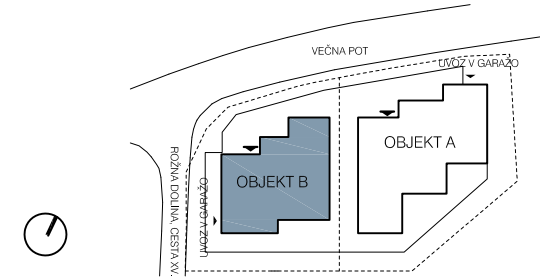

VILA DESTINO, ROŽNA DOLINA

Situacija

OBJEKT B

Stanovanje: S5.B/2 3,5SS

Površine

1 predsoba.....	7,86m2
2 hodnik.....	6,22m2
3 bivalni prostor.....	35,53m2
4 spalnica.....	11,91m2
5 kabinet.....	8,80m2
6 wc.....	1,87m2
7 soba.....	9,77m2
8 kopalnica.....	5,96m2
9 utility.....	2,30m2

SKUPAJ.....90,22m2

10 balkon (nadkrit).....18,00m2

shramba št. 04 B.....5,00m2

parkirni prostor št. 11 (17,7m2).....1kos

parkirni prostor št. 12 (12,5m2).....1kos

Položaj

Prerez

LEGENDA: