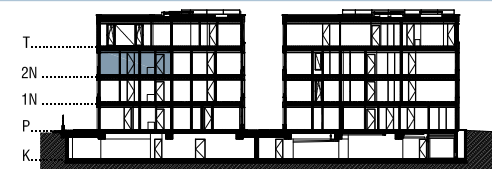

VILA DESTINO, ROŽNA DOLINA

Situacija

OBJEKT B

Stanovanje: S5.B/2 3,5SS

Površine

1 predsoba.....	7,86m2
2 hodnik.....	6,22m2
3 bivalni prostor.....	35,53m2
4 spalnica.....	11,91m2
5 kabinet.....	8,80m2
6 wc.....	1,87m2
7 soba.....	9,77m2
8 kopalnica.....	5,96m2
9 utility.....	2,30m2

SKUPAJ.....90,22m2

10 balkon (nadkrit).....18,00m2

shramba št. 04 B.....5,00m2

parkirni prostor št. 11 (17,7m2).....1kos

parkirni prostor št. 12 (12,5m2).....1kos

Položaj

Prerez

LEGENDA: