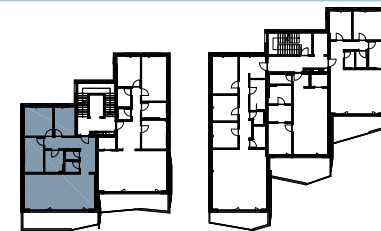

VILA DESTINO, ROŽNA DOLINA

Situacija

OBJEKT B

Stanovanje: S5.B/2 3,5SS

Površine

1 predsoba.....	7,86m2
2 hodnik.....	6,22m2
3 bivalni prostor.....	35,53m2
4 spalnica.....	11,91m2
5 kabinet.....	8,80m2
6 wc.....	1,87m2
7 soba.....	9,77m2
8 kopalnica.....	5,96m2
9 utility.....	2,30m2

SKUPAJ.....90,22m2

10 balkon (nadkrit).....18,00m2

shramba št. 04 B.....5,00m2

parkirni prostor št. 11 (17,7m2).....1kos

parkirni prostor št. 12 (12,5m2).....1kos

Položaj

Prerez

LEGENDA:

- armiranobetonska stena
- mavčnokartonska stena
- plinski kotel
- instalacijski jašek

OPOMBA:

Vsa oprema, razen elementov sanitarne keramike, je risana informativno.
Pozicija, velikost in oblika sanitarnih elementov in grelnih teles ter širina vrat in debelina sten so risani informativno.
Velikost in način polaganja keramike in zunanjih tlakov sta risana informativno.
Investitor si pridržuje pravico do sprememb, ki ne vplivajo na funkcionalnost stanovanja.