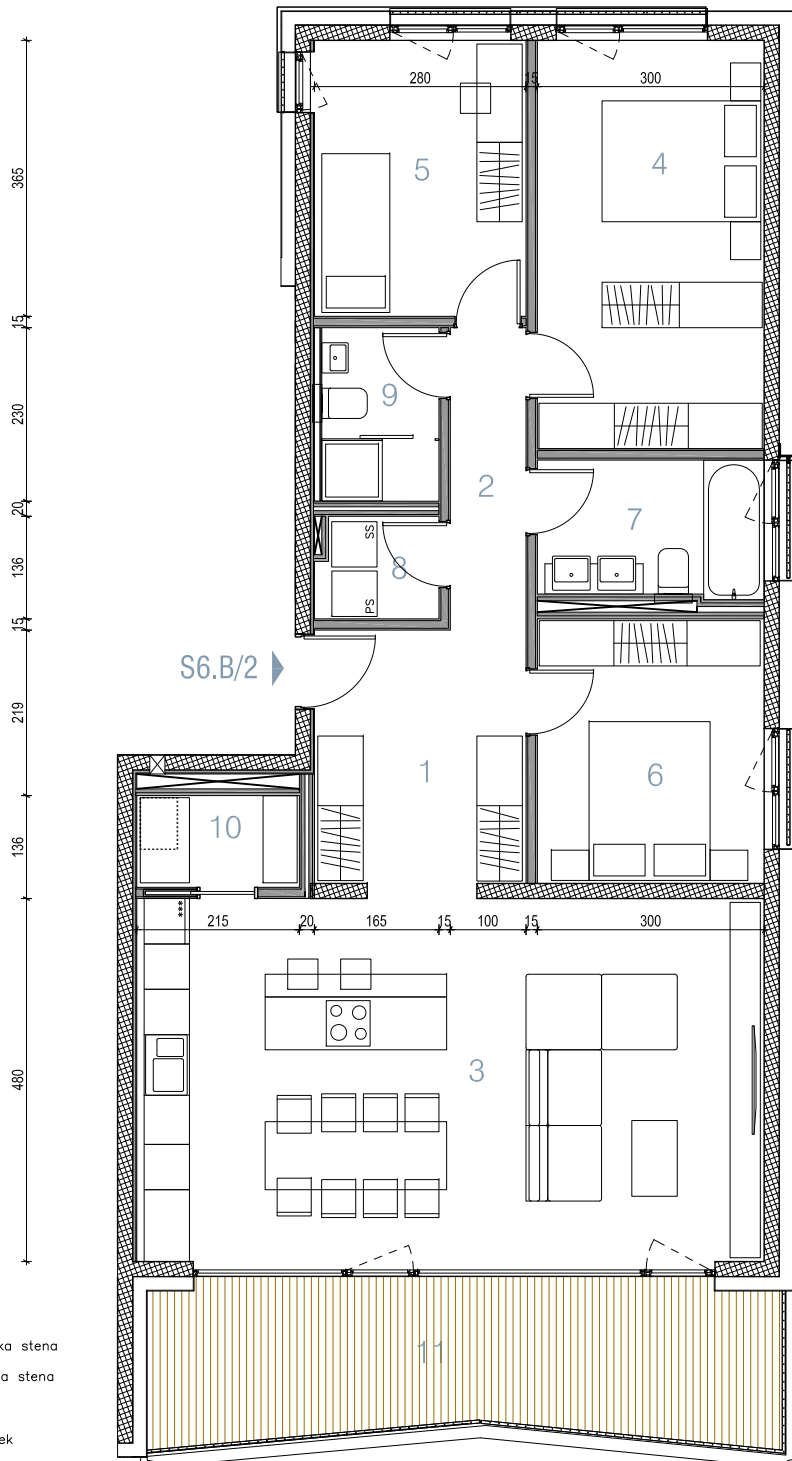

Prezrez

1. LEGENDA:
2. armiranobetonska stena
   - mavčnokartonska stena
   - plinski kotel
   - instalacijski jašek

OPOMBA:
Vsa oprema, razen elementov sanitarne keramike, je risana informativno.
Pozicija, velikost in oblika sanitarnih elementov in grelnih teles ter širina-vrtač in debelina sten so risani informativno.
Velikost in način polaganja keramike in zunanjih tlakov sta risana informativno.
Investitor si pridržuje pravico do sprememb, ki ne vplivajo na funkcionalnost stanovanja.