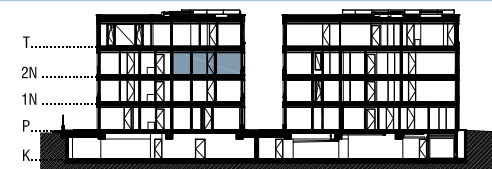

Prezrez

1. LEGENDA:
2. armiranobetonska stena
   - mavčnokartonska stena
   - plinski kotel
   - instalacijski jašek

OPOMBA:
Vsa oprema, razen elementov sanitarne keramike, je risana informativno.
Pozicija, velikost in oblika sanitarnih elementov in grelnih teles ter širina-vrtač in debelina sten so risani informativno.
Velikost in način polaganja keramike in zunanjih tlakov sta risana informativno.
Investitor si pridržuje pravico do sprememb, ki ne vplivajo na funkcionalnost stanovanja.