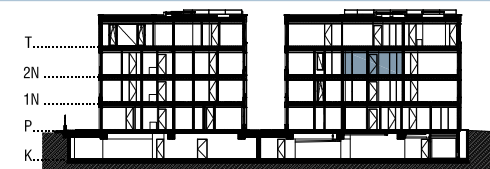

VILA DESTINO, ROŽNA DOLINA

Situacija

OBJEKT A

Stanovanje: S7.A/2 2SS

Površine

1 predsoba.....	2,98m2
2 bivalni prostor.....	33,20m2
3 utility.....	2,87m2
4 spalnica.....	10,69m2
5 garderoba.....	5,70m2
6 kopalnica.....	6,13m2
7 wc.....	3,37m2

SKUPAJ..... 64,94m2

8 balkon (nadkrit)..... 19,50m2

shramba št. 03 A..... 3,60m2

parkirni prostor št. 5 (12,5m2)..... 1kos

parkirni prostor št. 6 (12,5m2)..... 1kos

Položaj

Prerez

- LEGENDA:
- armiranobetonska stena
 - mavčnokartonska stena
 - plinski kotel
 - instalacijski jašek