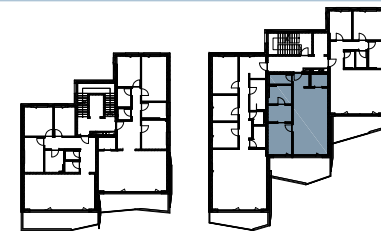

VILA DESTINO, ROŽNA DOLINA

Situacija

OBJEKT A

Stanovanje: S7.A/2 2SS

Površine

1 predsoba.....	2,98m2
2 bivalni prostor.....	33,20m2
3 utility.....	2,87m2
4 spalnica.....	10,69m2
5 garderoba.....	5,70m2
6 kopalnica.....	6,13m2
7 wc.....	3,37m2

SKUPAJ..... 64,94m2

8 balkon (nadkrit)..... 19,50m2

shramba št. 03 A..... 3,60m2

parkirni prostor št. 5 (12,5m2)..... 1kos

parkirni prostor št. 6 (12,5m2)..... 1kos

Položaj

Prerez

1. LEGENDA:
2. armiranobetonska stena
   - mavčnokartonska stena
   - plinski kotel
   - instalacijski jašek

OPOMBA:
Vsa oprema, razen elementov sanitarne keramike, je risana informativno.
Pozicija, velikost in oblika sanitarnih elementov in grelnih teles ter širina vrat in debelina sten so risani informativno.
Velikost in način polaganja keramike in zunanjih tlakov sta risana informativno.
Investitor si pridržuje pravico do sprememb, ki ne vplivajo na funkcionalnost stanovanja.