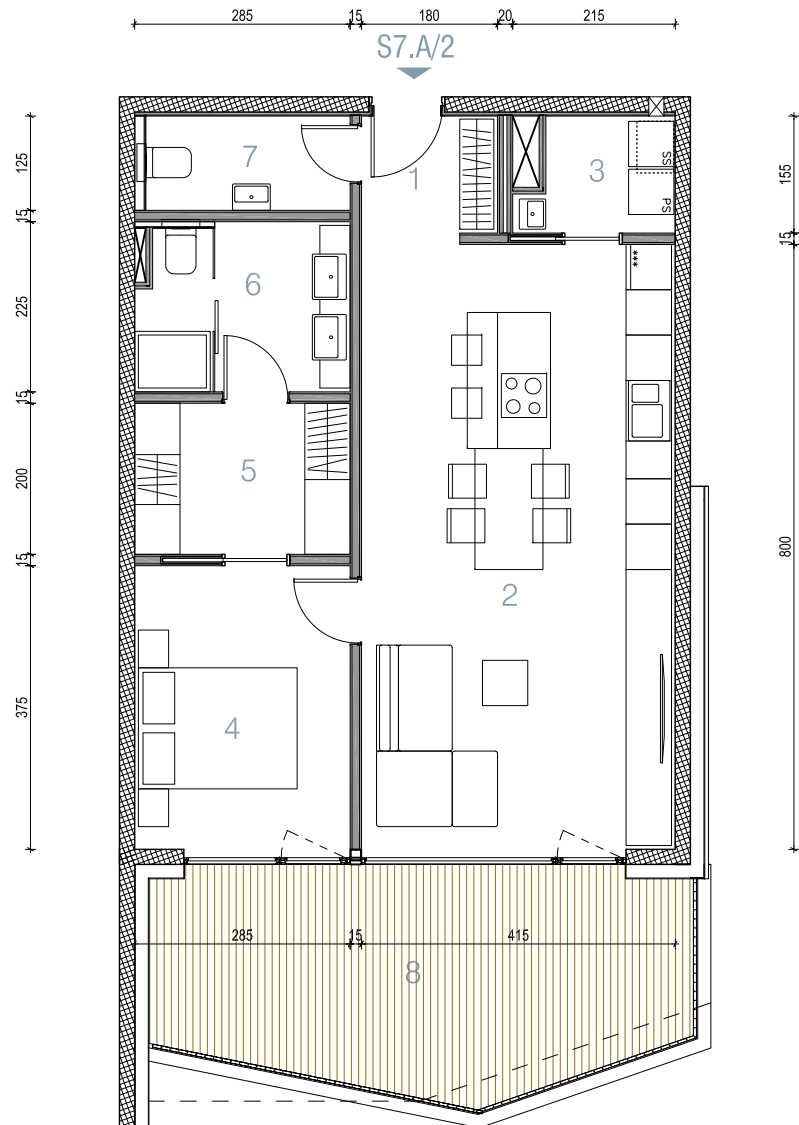

VILA DESTINO, ROŽNA DOLINA

Situacija

OBJEKT A

Stanovanje: S7.A/2 2SS

Površine

1 predsoba.....	2,98m2
2 bivalni prostor.....	33,20m2
3 utility.....	2,87m2
4 spalnica.....	10,69m2
5 garderoba.....	5,70m2
6 kopalnica.....	6,13m2
7 wc.....	3,37m2

SKUPAJ..... 64,94m2

8 balkon (nadkrit)..... 19,50m2

shramba št. 03 A..... 3,60m2

parkirni prostor št. 5 (12,5m2)..... 1kos

parkirni prostor št. 6 (12,5m2)..... 1kos

Položaj

Prerez

- LEGENDA:
- armiranobetonska stena
 - mavčnokartonska stena
 - plinski kotel
 - instalacijski jašek

OPOMBA:
 Vsa oprema, razen elementov sanitarne keramike, je risana informativno.
 Pozicija, velikost in oblika sanitarnih elementov in grelnih teles ter širina vrat in debelina sten so risani informativno.
 Velikost in način polaganja keramike in zunanjih tlakov sta risana informativno.
 Investitor si pridržuje pravico do sprememb, ki ne vplivajo na funkcionalnost stanovanja.