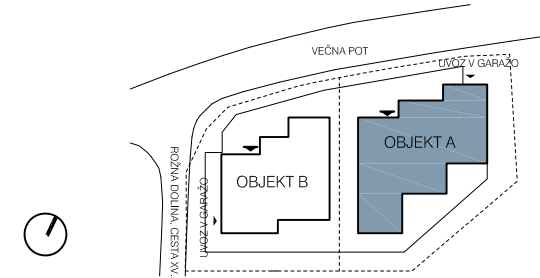

VILA DESTINO, ROŽNA DOLINA

Situacija

OBJEKT A

Stanovanje: S7.A/2 2SS

Površine

1 predsoba.....	2,98m2
2 bivalni prostor.....	33,20m2
3 utility.....	2,87m2
4 spalnica.....	10,69m2
5 garderoba.....	5,70m2
6 kopalnica.....	6,13m2
7 wc.....	3,37m2

SKUPAJ..... 64,94m2

8 balkon (nadkrit)..... 19,50m2

shramba št. 03 A..... 3,60m2

parkirni prostor št. 5 (12,5m2)..... 1kos

parkirni prostor št. 6 (12,5m2)..... 1kos

Položaj

Prerez

- LEGENDA:
- armiranobetonska stena
 - mavčnokartonska stena
 - plinski kotel
 - instalacijski jašek