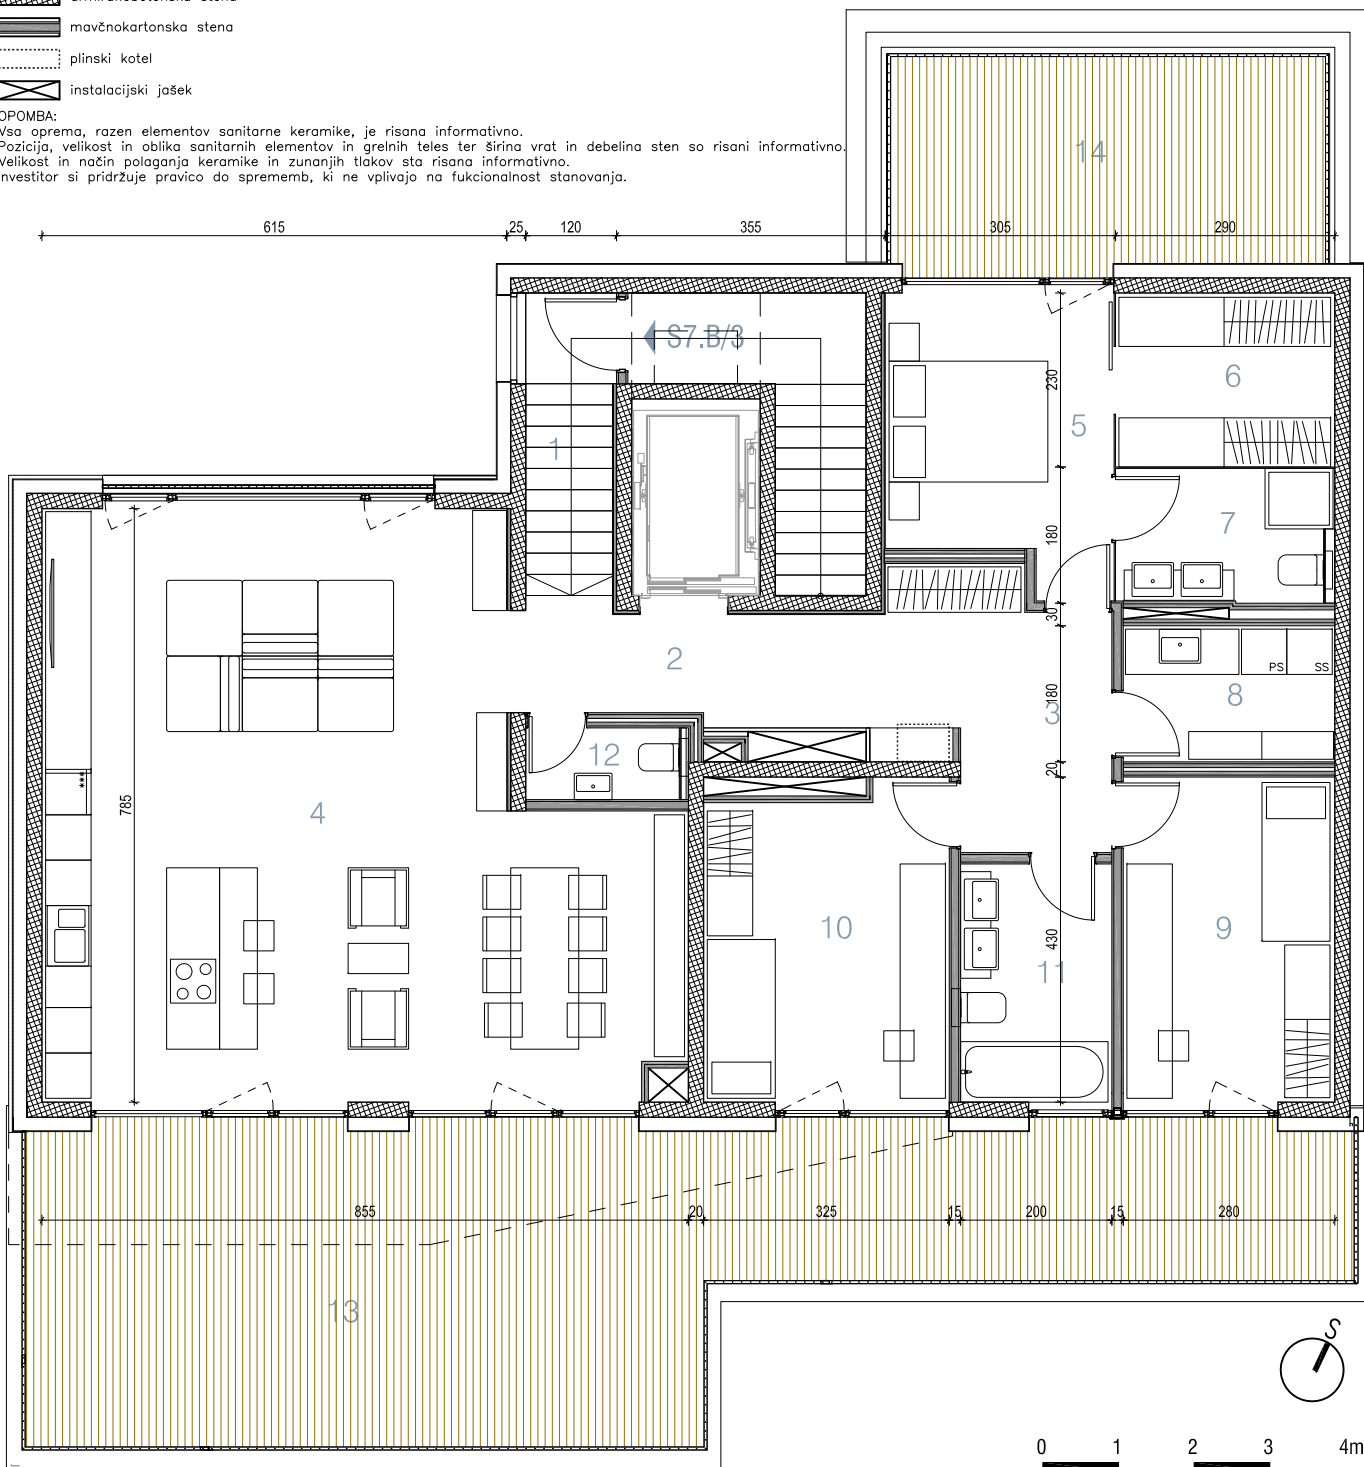

LEGENDA:

-  armiranobetonska stena
-  mavčnokartonska stena
-  plinski kotel
-  instalacijski jašek

OPOMBA:

Vsa oprema, razen elementov sanitarne keramike, je risana informativno.  
 Pozicija, velikost in oblika sanitarnih elementov in grelnih teles ter širina vrat in debelina sten so risani informativno.  
 Velikost in način polaganja keramike in zunanjih tlakov sta risana informativno.  
 Investitor si pridržuje pravico do sprememb, ki ne vplivajo na funkcionalnost stanovanja.

# VILA DESTINO, ROŽNA DOLINA

## OBJEKT B

Stanovanje: S7.B/3 4SS