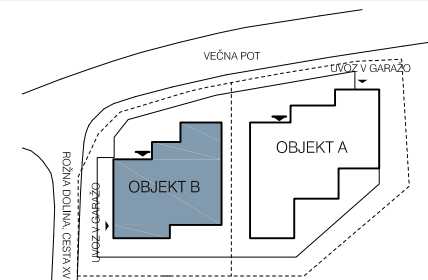

VILA DESTINO, ROŽNA DOLINA

Situacija