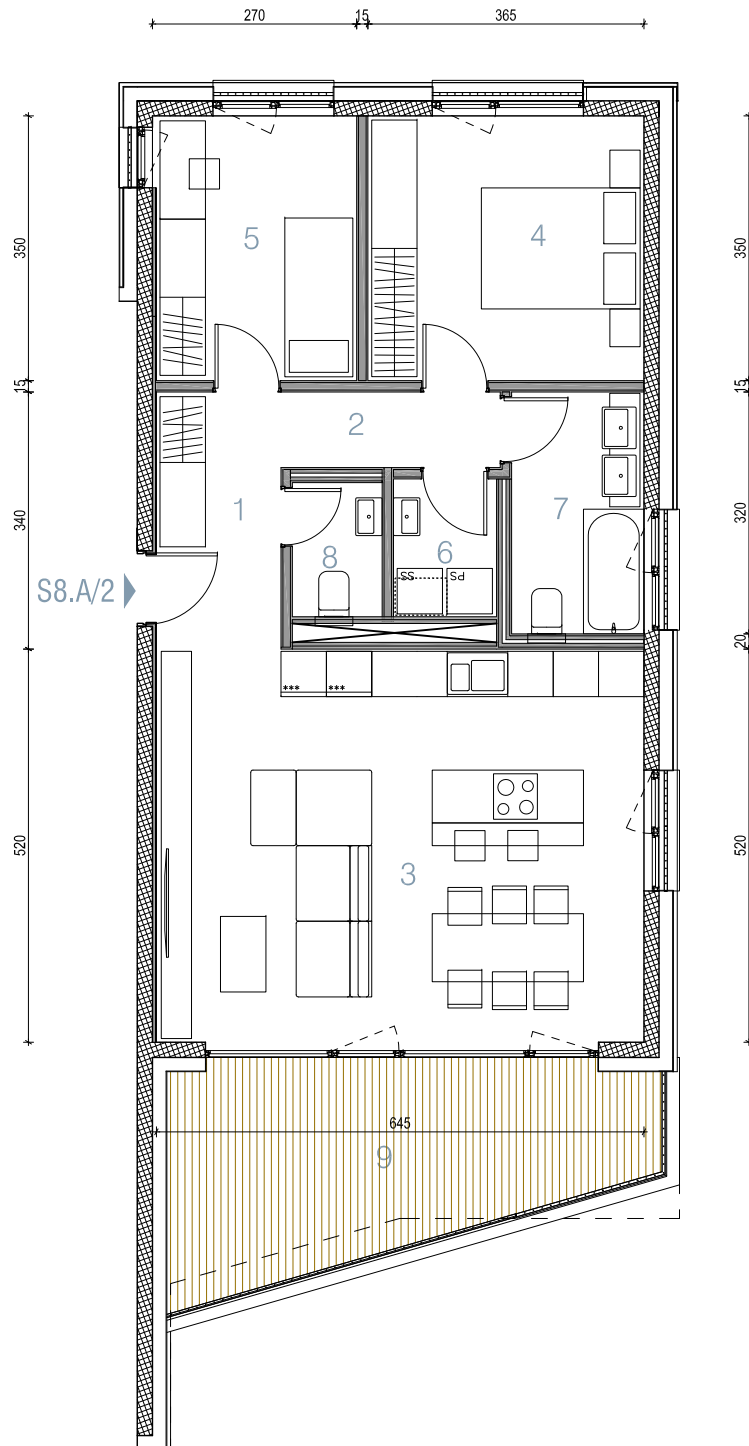

Prerez

LEGENDA:

- armiranobetonska stena
- mavčnokartonska stena
- plinski kotel
- instalacijski jašek

OPOMBA:

Vsa oprema, razen elementov sanitarne keramike, je risana informativno.
Pozicija, velikost in oblika sanitarnih elementov in grelnih teles ter širina vrat in debelina sten so risani informativno.
Velikost in način polaganja keramike in zunanjih tlakov sta risana informativno.
Investitor si pridržuje pravico do sprememb, ki ne vplivajo na funkcionalnost stanovanja.