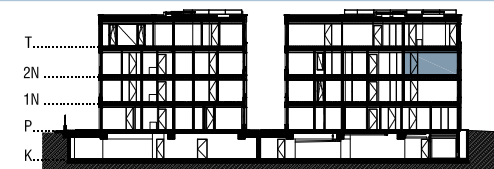

Prerez

LEGENDA:

- armiranobetonska stena
- mavčnokartonska stena
- plinski kotel
- instalacijski jašek

OPOMBA:

Vsa oprema, razen elementov sanitarne keramike, je risana informativno.
Pozicija, velikost in oblika sanitarnih elementov in grelnih teles ter širina vrat in debelina sten so risani informativno.
Velikost in način polaganja keramike in zunanjih tlakov sta risana informativno.
Investitor si pridržuje pravico do sprememb, ki ne vplivajo na funkcionalnost stanovanja.