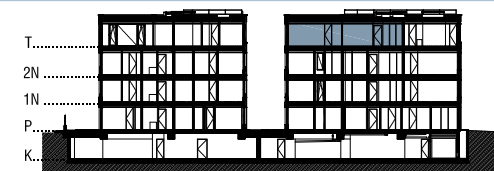

VILA DESTINO, ROŽNA DOLINA

Situacija

OBJEKT A

Stanovanje: S9.A/3 2SS

Površine

1 predsoba.....	2,71m2
2 wc.....	2,00m2
3 bivalni prostor.....	69,25m2
4 garderoba 1.....	9,55m2
5 spalnica.....	13,68m2
6 kopalnica.....	7,60m2
7 garderoba 2.....	6,02m2
8 utility.....	3,95m2

SKUPAJ.....114,76m2

9 terasa (odkrita).....77,50m2

shramba št. 01 A.....10,10m2

parkirni prostor št. 9 (15,0m2).....1kos

parkirni prostor št. 10 (12,88m2).....1kos

Položaj

Prezrez

LEGENDA: