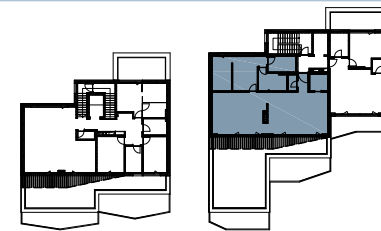

VILA DESTINO, ROŽNA DOLINA

Situacija

OBJEKT A

Stanovanje: S9.A/3 2SS

Površine

1 predsoba.....	2,71m2
2 wc.....	2,00m2
3 bivalni prostor.....	69,25m2
4 garderoba 1.....	9,55m2
5 spalnica.....	13,68m2
6 kopalnica.....	7,60m2
7 garderoba 2.....	6,02m2
8 utility.....	3,95m2

SKUPAJ.....114,76m2

9 terasa (odkrita).....77,50m2

shramba št. 01 A.....10,10m2

parkirni prostor št. 9 (15,0m2).....1kos

parkirni prostor št. 10 (12,88m2).....1kos

Položaj

Prezrez

LEGENDA:

- armiranobetonska stena
- mavčnokartonska stena
- plinski kotel
- instalacijski liček

OPOMBA:

Vsa oprema, razen elementov sanitarne keramike, je risana informativno.
 Pozicija, velikost in oblika sanitarnih elementov in grelnih teles ter širina vrat in debelina sten so risani informativno.
 Velikost in način polaganja keramike in zunanjih tlakov sta risana informativno.
 Investitor si pridržuje pravico do sprememb, ki ne vplivajo na funkcionalnost stanovanja.