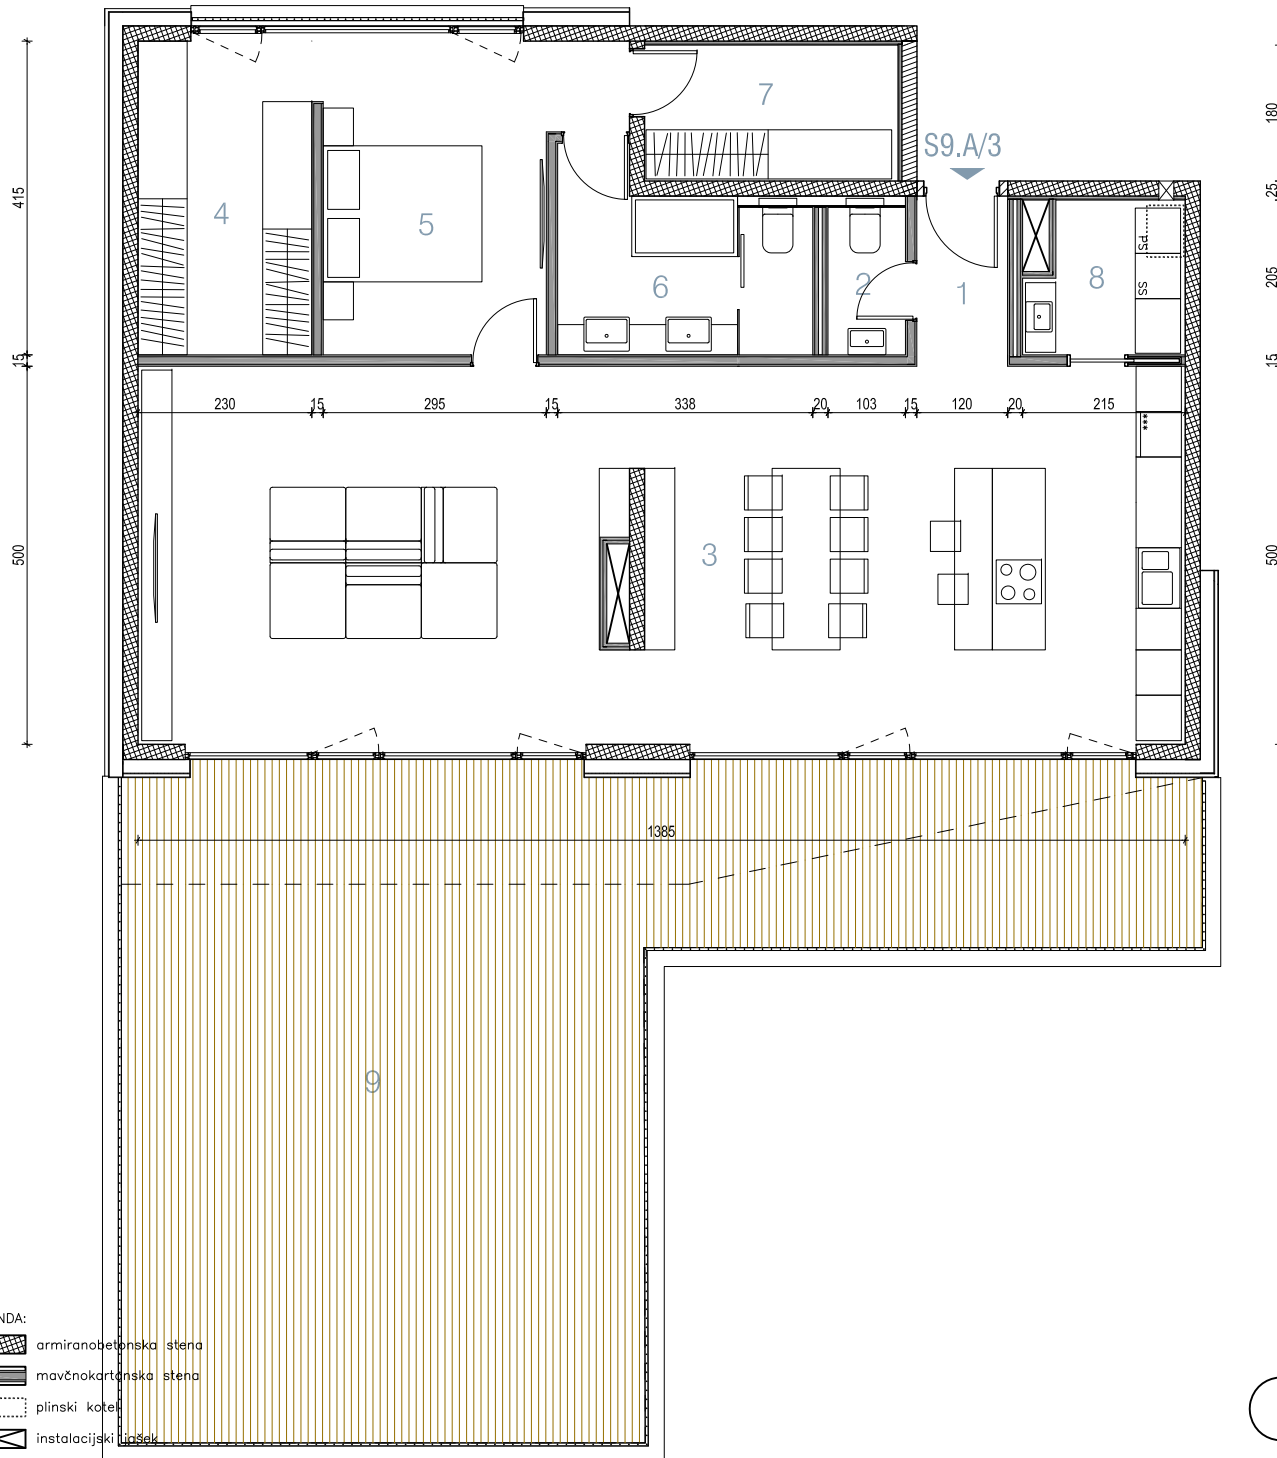

VILA DESTINO, ROŽNA DOLINA

Situacija

OBJEKT A

Stanovanje: S9.A/3 2SS

Površine

1 predsoba.....	2,71m2
2 wc.....	2,00m2
3 bivalni prostor.....	69,25m2
4 garderoba 1.....	9,55m2
5 spalnica.....	13,68m2
6 kopalnica.....	7,60m2
7 garderoba 2.....	6,02m2
8 utility.....	3,95m2

SKUPAJ.....114,76m2

9 terasa (odkrita).....77,50m2

shramba št. 01 A.....10,10m2

parkirni prostor št. 9 (15,0m2).....1kos

parkirni prostor št. 10 (12,88m2).....1kos

Položaj

Prezrez

LEGENDA:

- armiranobetonska stena
- mavčnokartonska stena
- plinski kotel
- instalacijski liček

OPOMBA:

Vsa oprema, razen elementov sanitarne keramike, je risana informativno.
 Pozicija, velikost in oblika sanitarnih elementov in grelnih teles ter širina vrat in debelina sten so risani informativno.
 Velikost in način polaganja keramike in zunanjih tlakov sta risana informativno.
 Investitor si pridržuje pravico do sprememb, ki ne vplivajo na funkcionalnost stanovanja.