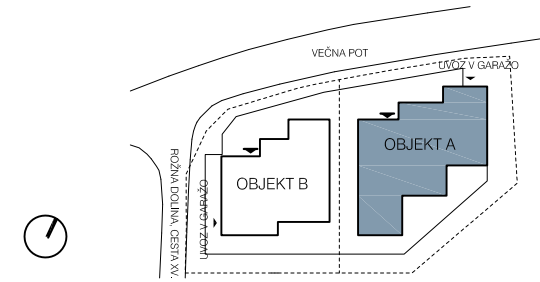

VILA DESTINO, ROŽNA DOLINA

Situacija

OBJEKT A

Stanovanje: S9.A/3 2SS

Površine

1 predsoba.....	2,71m2
2 wc.....	2,00m2
3 bivalni prostor.....	69,25m2
4 garderoba 1.....	9,55m2
5 spalnica.....	13,68m2
6 kopalnica.....	7,60m2
7 garderoba 2.....	6,02m2
8 utility.....	3,95m2

SKUPAJ.....114,76m2

9 terasa (odkrita).....77,50m2

shramba št. 01 A.....10,10m2

parkirni prostor št. 9 (15,0m2).....1kos

parkirni prostor št. 10 (12,88m2).....1kos

Položaj

Prezrez

LEGENDA:

- armiranobetonska stena
- mavčnokartonska stena
- plinski kotel
- instalacijski liček

OPOMBA:

Vsa oprema, razen elementov sanitarne keramike, je risana informativno.
 Pozicija, velikost in oblika sanitarnih elementov in grelnih teles ter širina vrat in debelina sten so risani informativno.
 Velikost in način polaganja keramike in zunanjih tlakov sta risana informativno.
 Investitor si pridržuje pravico do sprememb, ki ne vplivajo na funkcionalnost stanovanja.